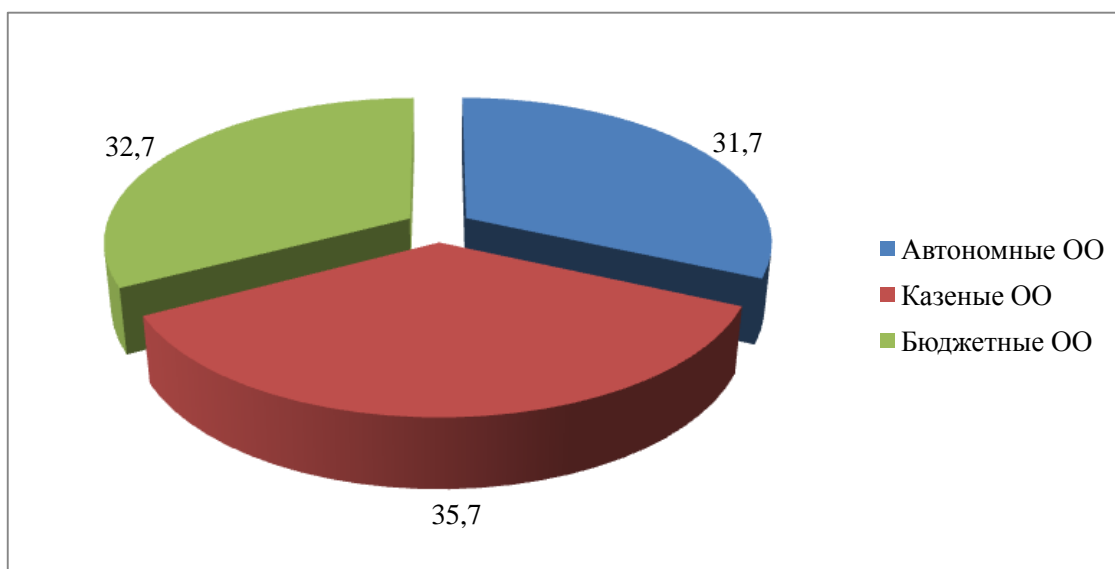

Рейтинг мы рассматриваем как одну из форм представления результатов сравнительной оценки каких-либо объектов по значимым для потребителей рейтинга характеристикам.

Объектом рейтингования выступали общеобразовательные организации Свердловской области.

В процедуре формирования интегрального рейтинга приняли участие 502 общеобразовательных организаций, что составляет 49,9% от общего числа общеобразовательных организаций области.

По организационно-правовой форме образовательные организации распределились следующим образом:

- 159 казенных;
- 179 бюджетных;
- 164 автономных.

Диаграмма 1

Распределение общеобразовательных организаций в зависимости от организационно-правовой формы, %

По численности обучающихся образовательные организации распределились следующим образом:

- до 100 человек – 79 организаций;
- от 100 до 500 человек – 198 организаций;
- от 501 до 1000 человек – 176 организаций;
- более 1000 человек – 49 организаций.